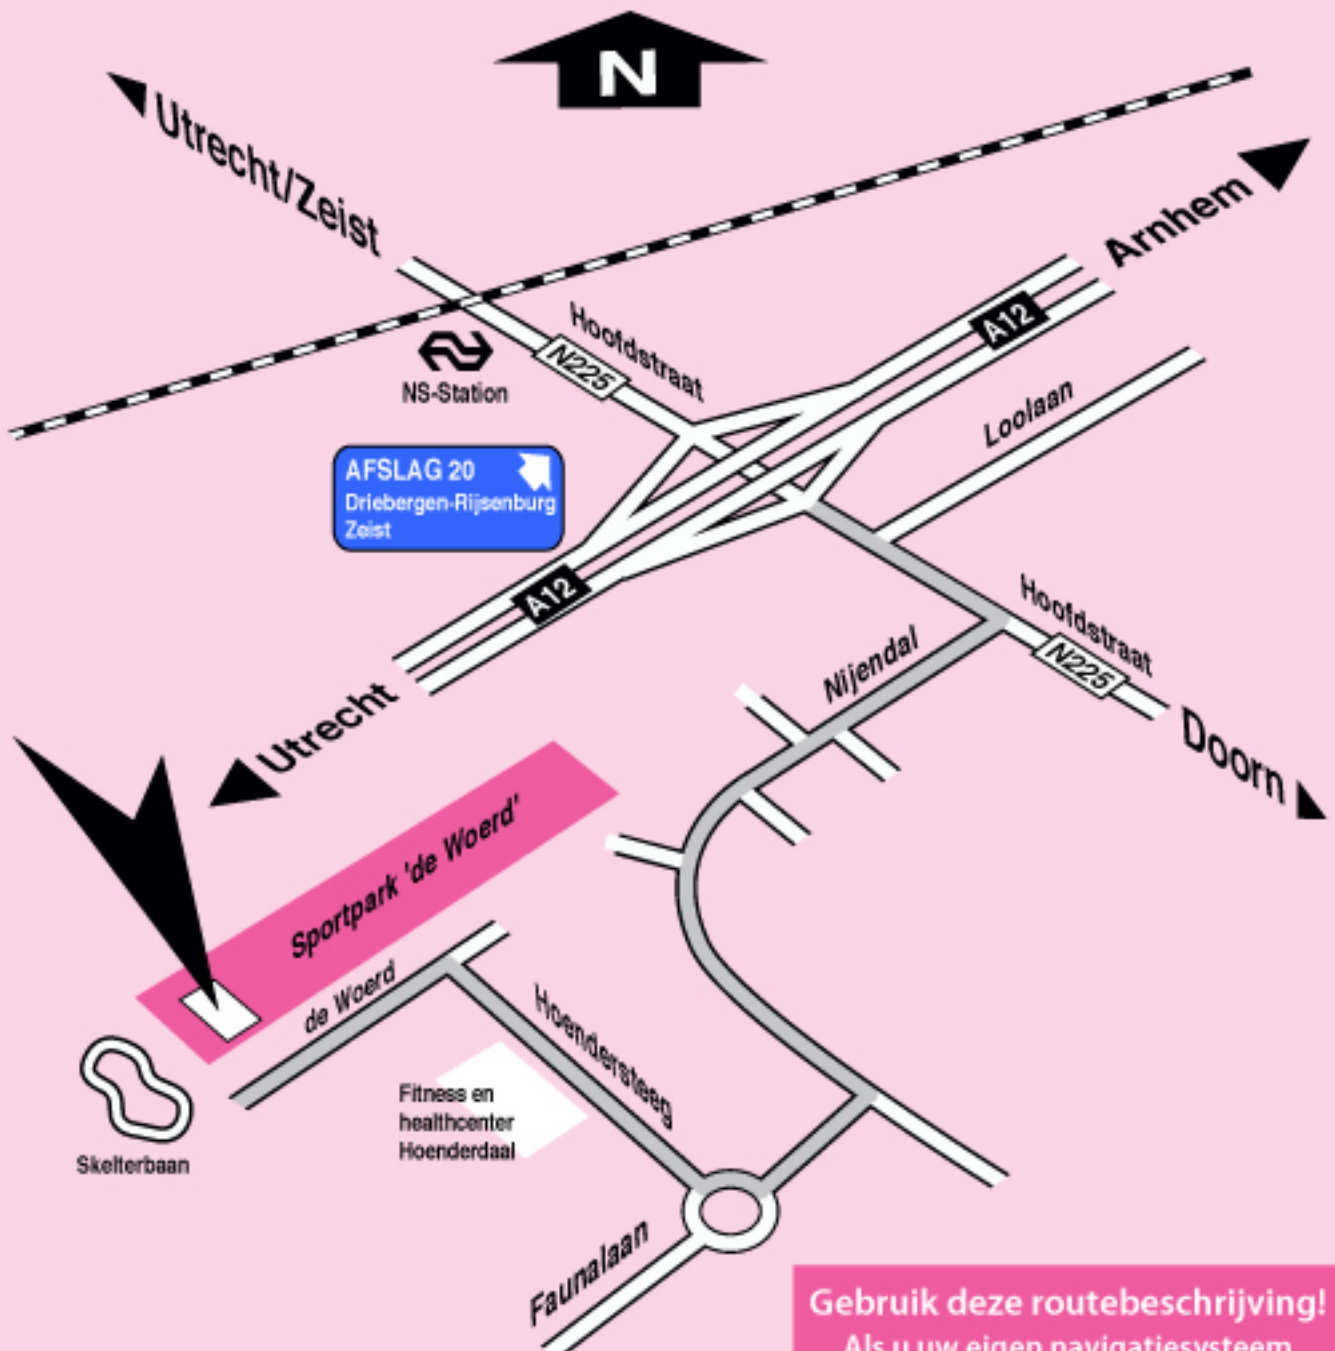

Routebeschrijving

Rugby Club the Pink Panthers

De Woerd 5, 3972 KD Driebergen, +31(0)343 513 679, www.rcthepinkpanthers.nl

Latitude 52.05514 Longitude 5.25921

Gebruik deze routebeschrijving!
Als u uw eigen navigatiesysteem gebruikt komt u aan de verkeerde kant van het sportpark uit.